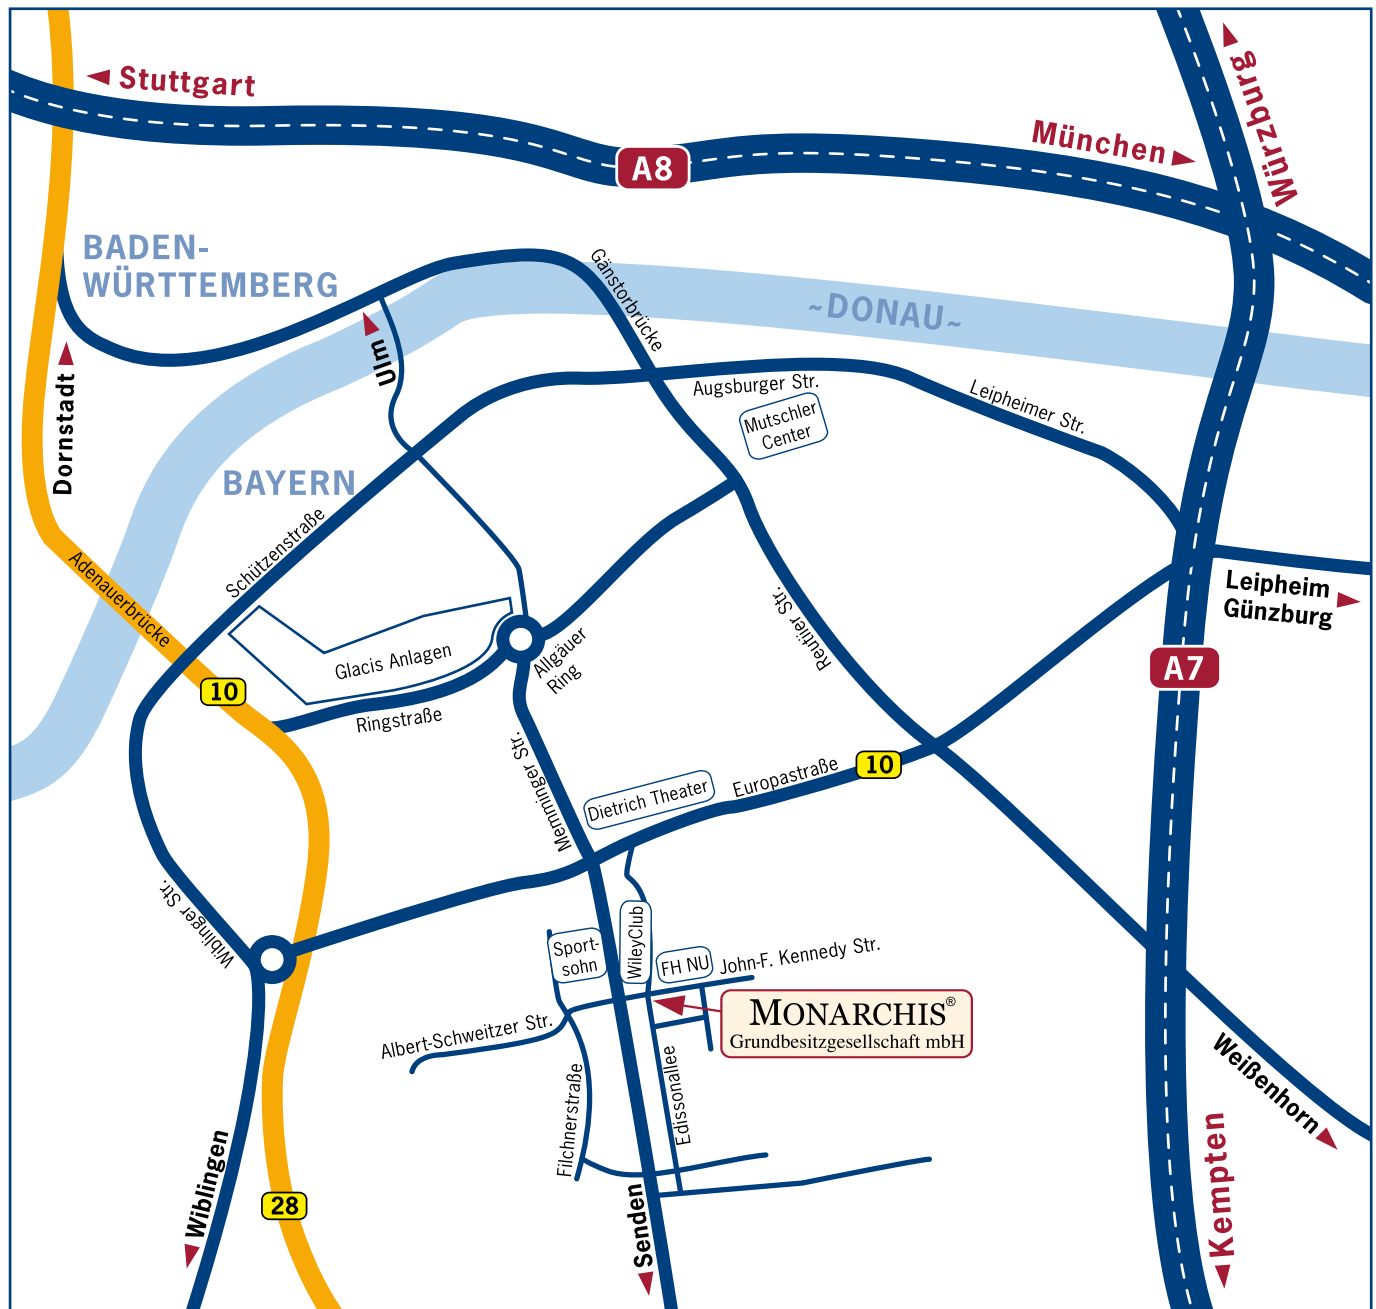

## Anfahrt aus Richtung Stuttgart über die Autobahn A8:

BAB Abfahrt Ulm-West auf die B10 Richtung Ulm. Abfahrt Neu-Ulm Süd. Im Kreisell die 3. Ausfahrt auf die Europastraße, B10. Rechts in die Memminger Straße. Erste links in die John-F.-Kennedy Straße. Erste rechts in die Edissonallee.

## Anfahrt aus Richtung Kempten über die A7:

Ausfahrt Nersingen auf die B10 Richtung Neu-Ulm. Nach 7 km Ausfahrt rechts: Memminger Straße. Erste links in die John-F.-Kennedy Straße. Erste rechts in die Edissonallee.

## Anfahrt aus Richtung München über die Autobahn A8:

Am Autobahnkreuz Ulm-Elchingen von der A8 auf die A7 Richtung Memmingen. Nächste Ausfahrt Nersingen auf die B10 Richtung Neu-Ulm. Nach 7 km Ausfahrt rechts: Memminger Straße. Erste links in die John-F.-Kennedy Straße. Erste rechts in die Edissonallee.

## Aus Richtung Friedrichshafen/Ravensburg B30:

An der Ausfahrt Dreieck Neu-Ulm auf die B28. Erste Ausfahrt Neu-Ulm Süd auf die B10. Rechts in die Memminger Straße. Erste links in die John-F.-Kennedy Straße. Erste rechts in die Edissonallee.